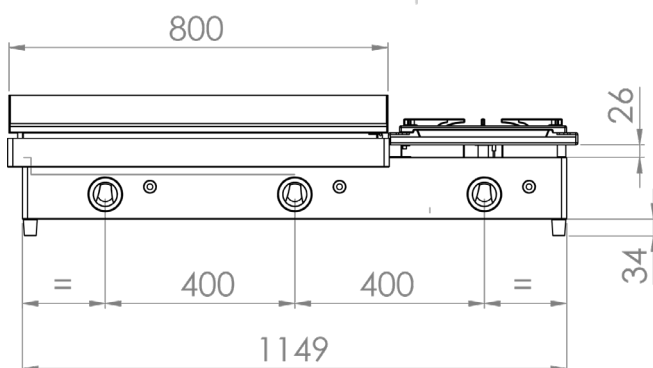

Plancha a gas acero cromado con fogón 6 Kw **120PGCF**

INFORMACIÓN TÉCNICA

Válvulas	3
Quemadores	4
Potencia (Kw) (Plancha + Fogón)	9.6 + 6
Superficie útil (Ax F) (mm) (Plancha + Fogón)	800x400+400x400
Dimensiones (Ax F x H) (mm)	1210 x 457 x 240
Peso (Kg)	70
PVP (€)	1694

ACCESORIOS INCLUIDOS

Placa cromada 15 mm 800 x 400	1
Bandeja recoge grasas 800	1
Parrilla 400 x 400	1
Espiga	1
Codo	1
Inyectores para cambio de gas	4
Patas	4

ACCESORIOS OPCIONALES

Mesa acero inoxidable para 120PGCF	120MPGCG