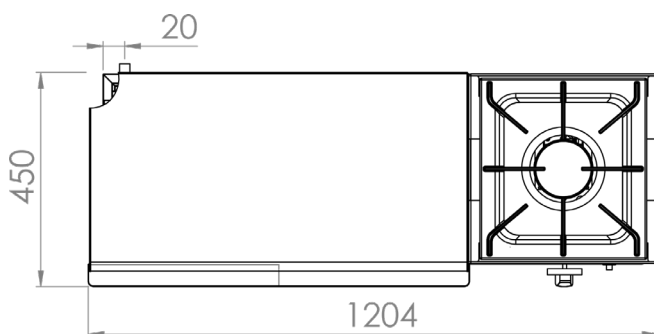

Plancha a gas acero cromado con fogón 6 Kw **120PGCF**

INFORMACIÓN TÉCNICA

Válvulas	3
Quemadores	4
Potencia (Kw) (Plancha + Fogón)	9.6 + 6
Superficie útil (Ax F) (mm) (Plancha + Fogón)	800x400+400x400
Dimensiones (Ax F x H) (mm)	1210 x 457 x 240
Peso (Kg)	70
PVP (€)	1694

ACCESORIOS INCLUIDOS

Placa cromada 15 mm 800 x 400	1
Bandeja recoge grasas 800	1
Parrilla 400 x 400	1
Espiga	1
Codo	1
Inyectores para cambio de gas	4
Patas	4

ACCESORIOS OPCIONALES

Mesa acero inoxidable para 120PGCF	120MPGCG