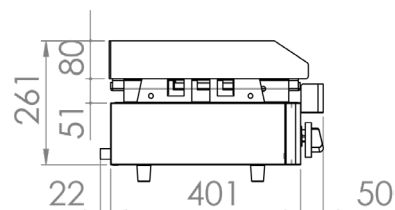

Plancha a gas acero cromado con fogón 6 Kw **120PGCF**

INFORMACIÓN TÉCNICA

Válvulas	3
Quemadores	4
Potencia (Kw) (Plancha + Fogón)	9.6 + 6
Superficie útil (Ax F) (mm) (Plancha + Fogón)	800x400+400x400
Dimensiones (Ax F x H) (mm)	1210 x 457 x 240
Peso (Kg)	70
PVP (€)	1694

ACCESORIOS INCLUIDOS

Placa cromada 15 mm 800 x 400	1
Bandeja recoge grasas 800	1
Parrilla 400 x 400	1
Espiga	1
Codo	1
Inyectores para cambio de gas	4
Patas	4

ACCESORIOS OPCIONALES

Mesa acero inoxidable para 120PGCF	120MPGCG