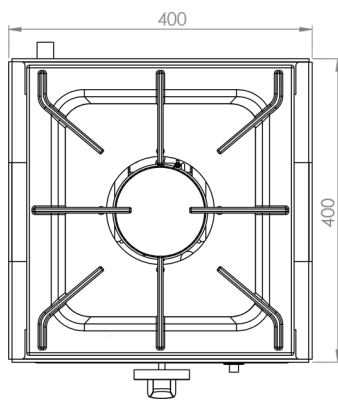

Cocina a gas sobremostrador 40CG

INFORMACIÓN TÉCNICA

| | |
|-----------------------------|-----------------|
| Válvulas | 1 |
| Quemadores | 1 |
| Potencia (Kw) | 6 |
| Superficie útil (Ax F) (mm) | 400 x 400 |
| Dimensiones (Ax F x H) (mm) | 410 x 457 x 240 |
| Peso (Kg) | 12 |
| PVP (€) | 412 |

| | |
|-----------------------------------|---------|
| Placa de acero laminado 400 x 400 | 40PL |
| Bandeja recoge grasas | 40GR |
| Mesa acero inoxidable para 40CG | 40MPGCG |
| | |
| | |