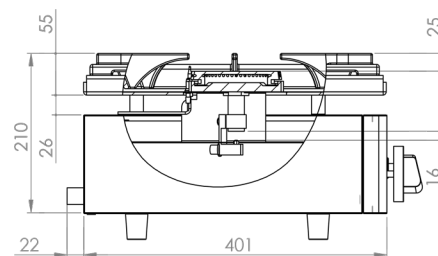

Cocina a gas sobremostrador 40CG

INFORMACIÓN TÉCNICA

| | |
|-----------------------------|-----------------|
| Válvulas | 1 |
| Quemadores | 1 |
| Potencia (Kw) | 6 |
| Superficie útil (Ax F) (mm) | 400 x 400 |
| Dimensiones (Ax F x H) (mm) | 410 x 457 x 240 |
| Peso (Kg) | 12 |
| PVP (€) | 412 |

| | |
|-----------------------------------|---------|
| Placa de acero laminado 400 x 400 | 40PL |
| Bandeja recoge grasas | 40GR |
| Mesa acero inoxidable para 40CG | 40MPGCG |
| | |
| | |