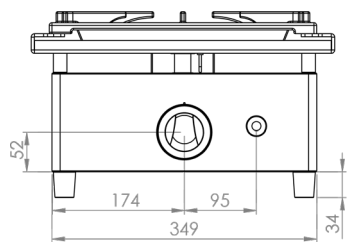

Cocina a gas sobremostrador 40CG

INFORMACIÓN TÉCNICA

| | |
|-----------------------------|-----------------|
| Válvulas | 1 |
| Quemadores | 1 |
| Potencia (Kw) | 6 |
| Superficie útil (Ax F) (mm) | 400 x 400 |
| Dimensiones (Ax F x H) (mm) | 410 x 457 x 240 |
| Peso (Kg) | 12 |
| PVP (€) | 412 |

| | |
|-----------------------------------|---------|
| Placa de acero laminado 400 x 400 | 40PL |
| Bandeja recoge grasas | 40GR |
| Mesa acero inoxidable para 40CG | 40MPGCG |
| | |
| | |