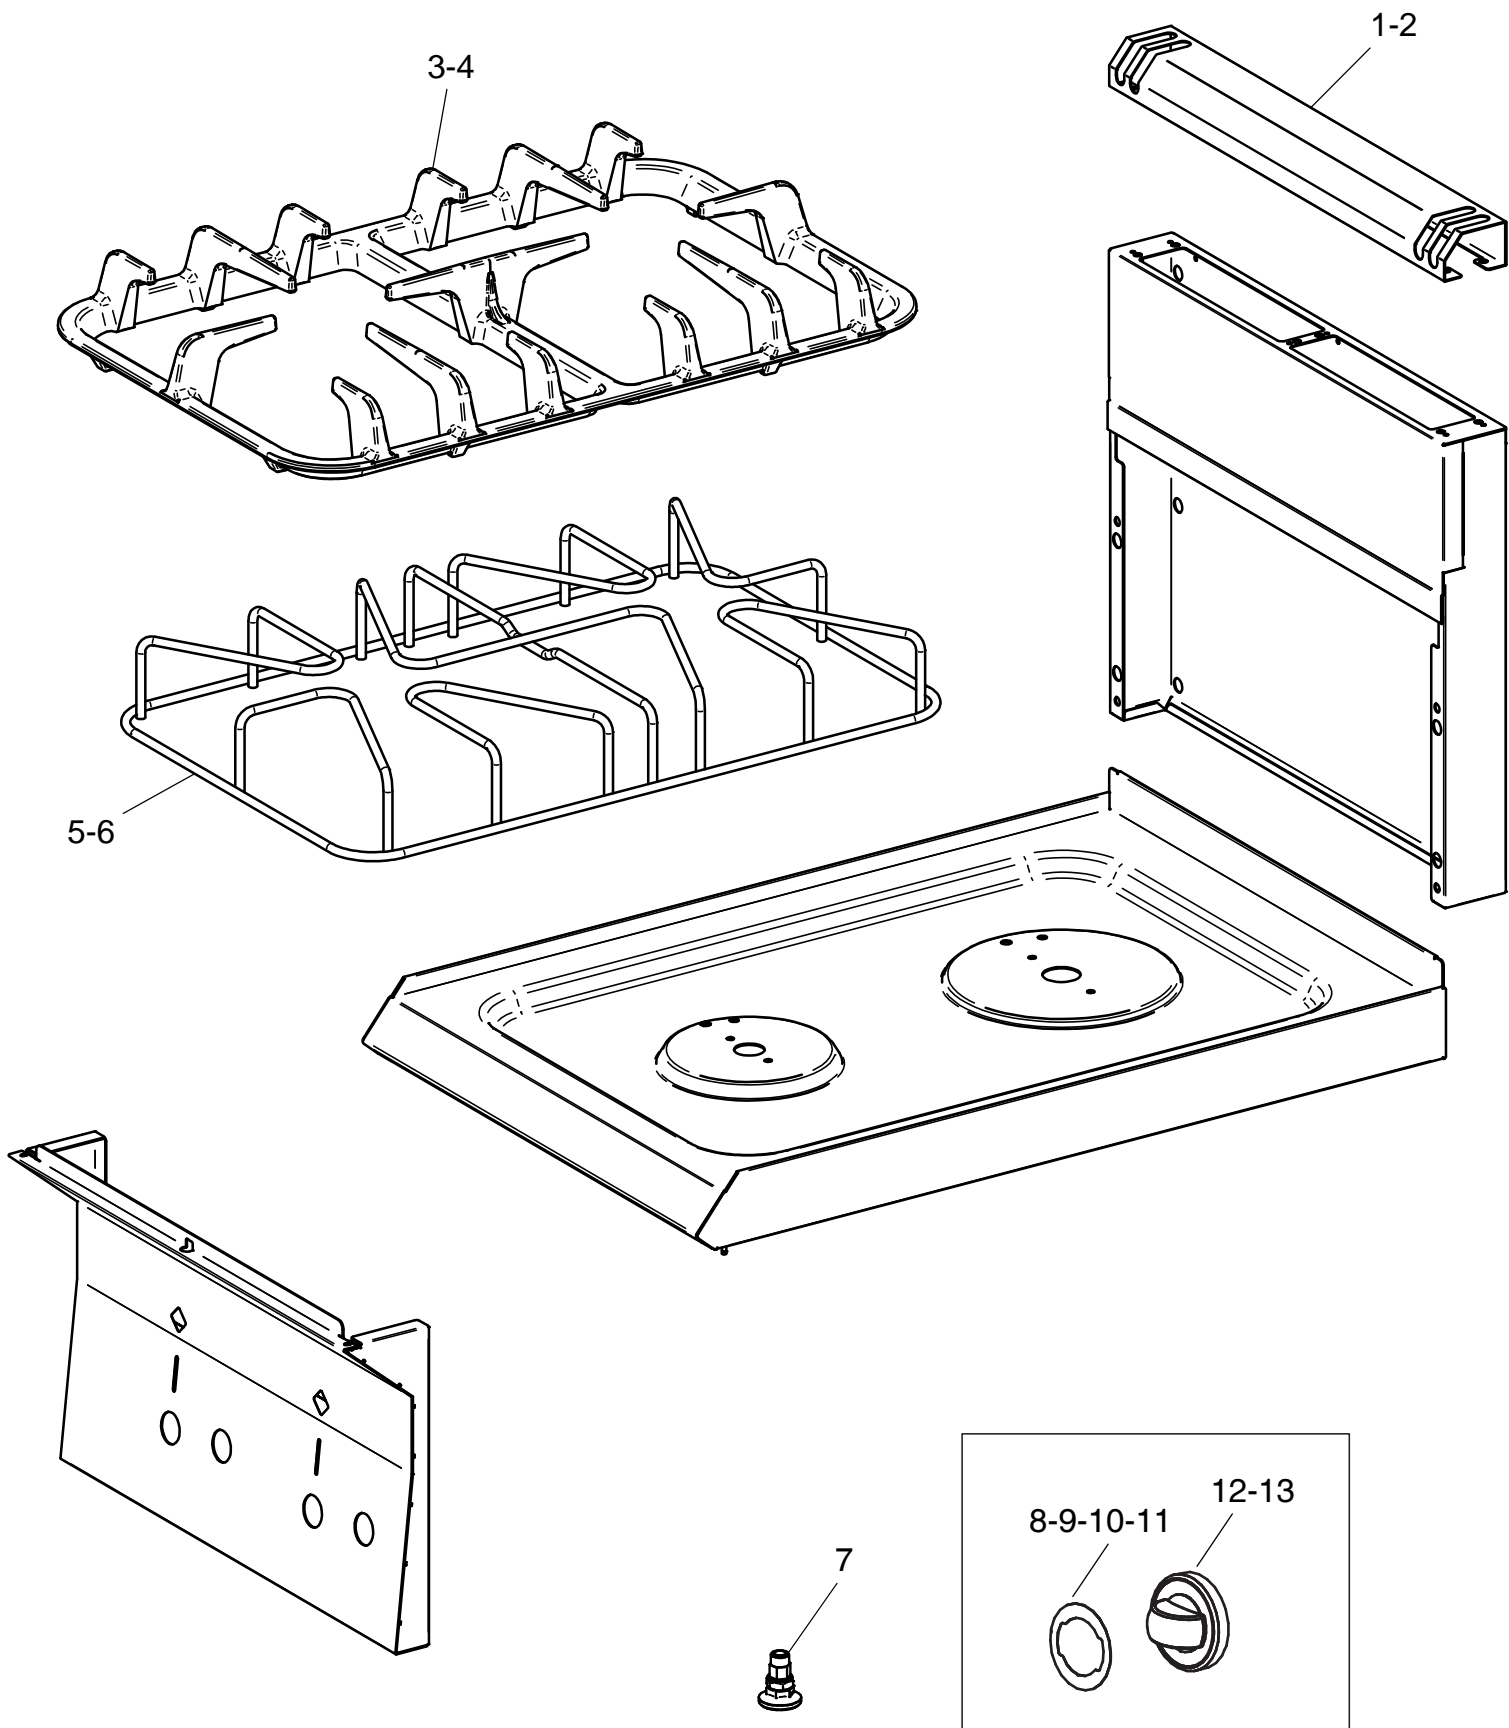

As Informações e desenhoS podem estar um pouco diferente da realidade e são puramente indicativas. O fabricante pode modificar estas informações a qualquer momento sem aviso prévio.

<b>Nr.</b>	<b>Codice</b>	<b>Titolo</b>	<b>Consigliato</b>	<b>€</b>
1.	186229	GRIGLIA CAMINO		49,37
3.	187630	GRIGLIA PLACCA IN GHISA		131,81
4.	187629	GRIGLIA PLACCA IN GHISA		-
5.	187523	GRIGLIA PLACCA IN FILO DOPPIA		134,65
6.	187524	GRIGLIA PLACCA IN FILO DOPPIA		133,30
8.	180582	ANELLO MANOPOLA FUOCHI APERTI	✓	16,36
9.	180584	ANELLO MANOPOLA FORNO	✓	15,73
12.	168867	CORPO MANOPOLA FUOCHI APERTI	✓	15,48