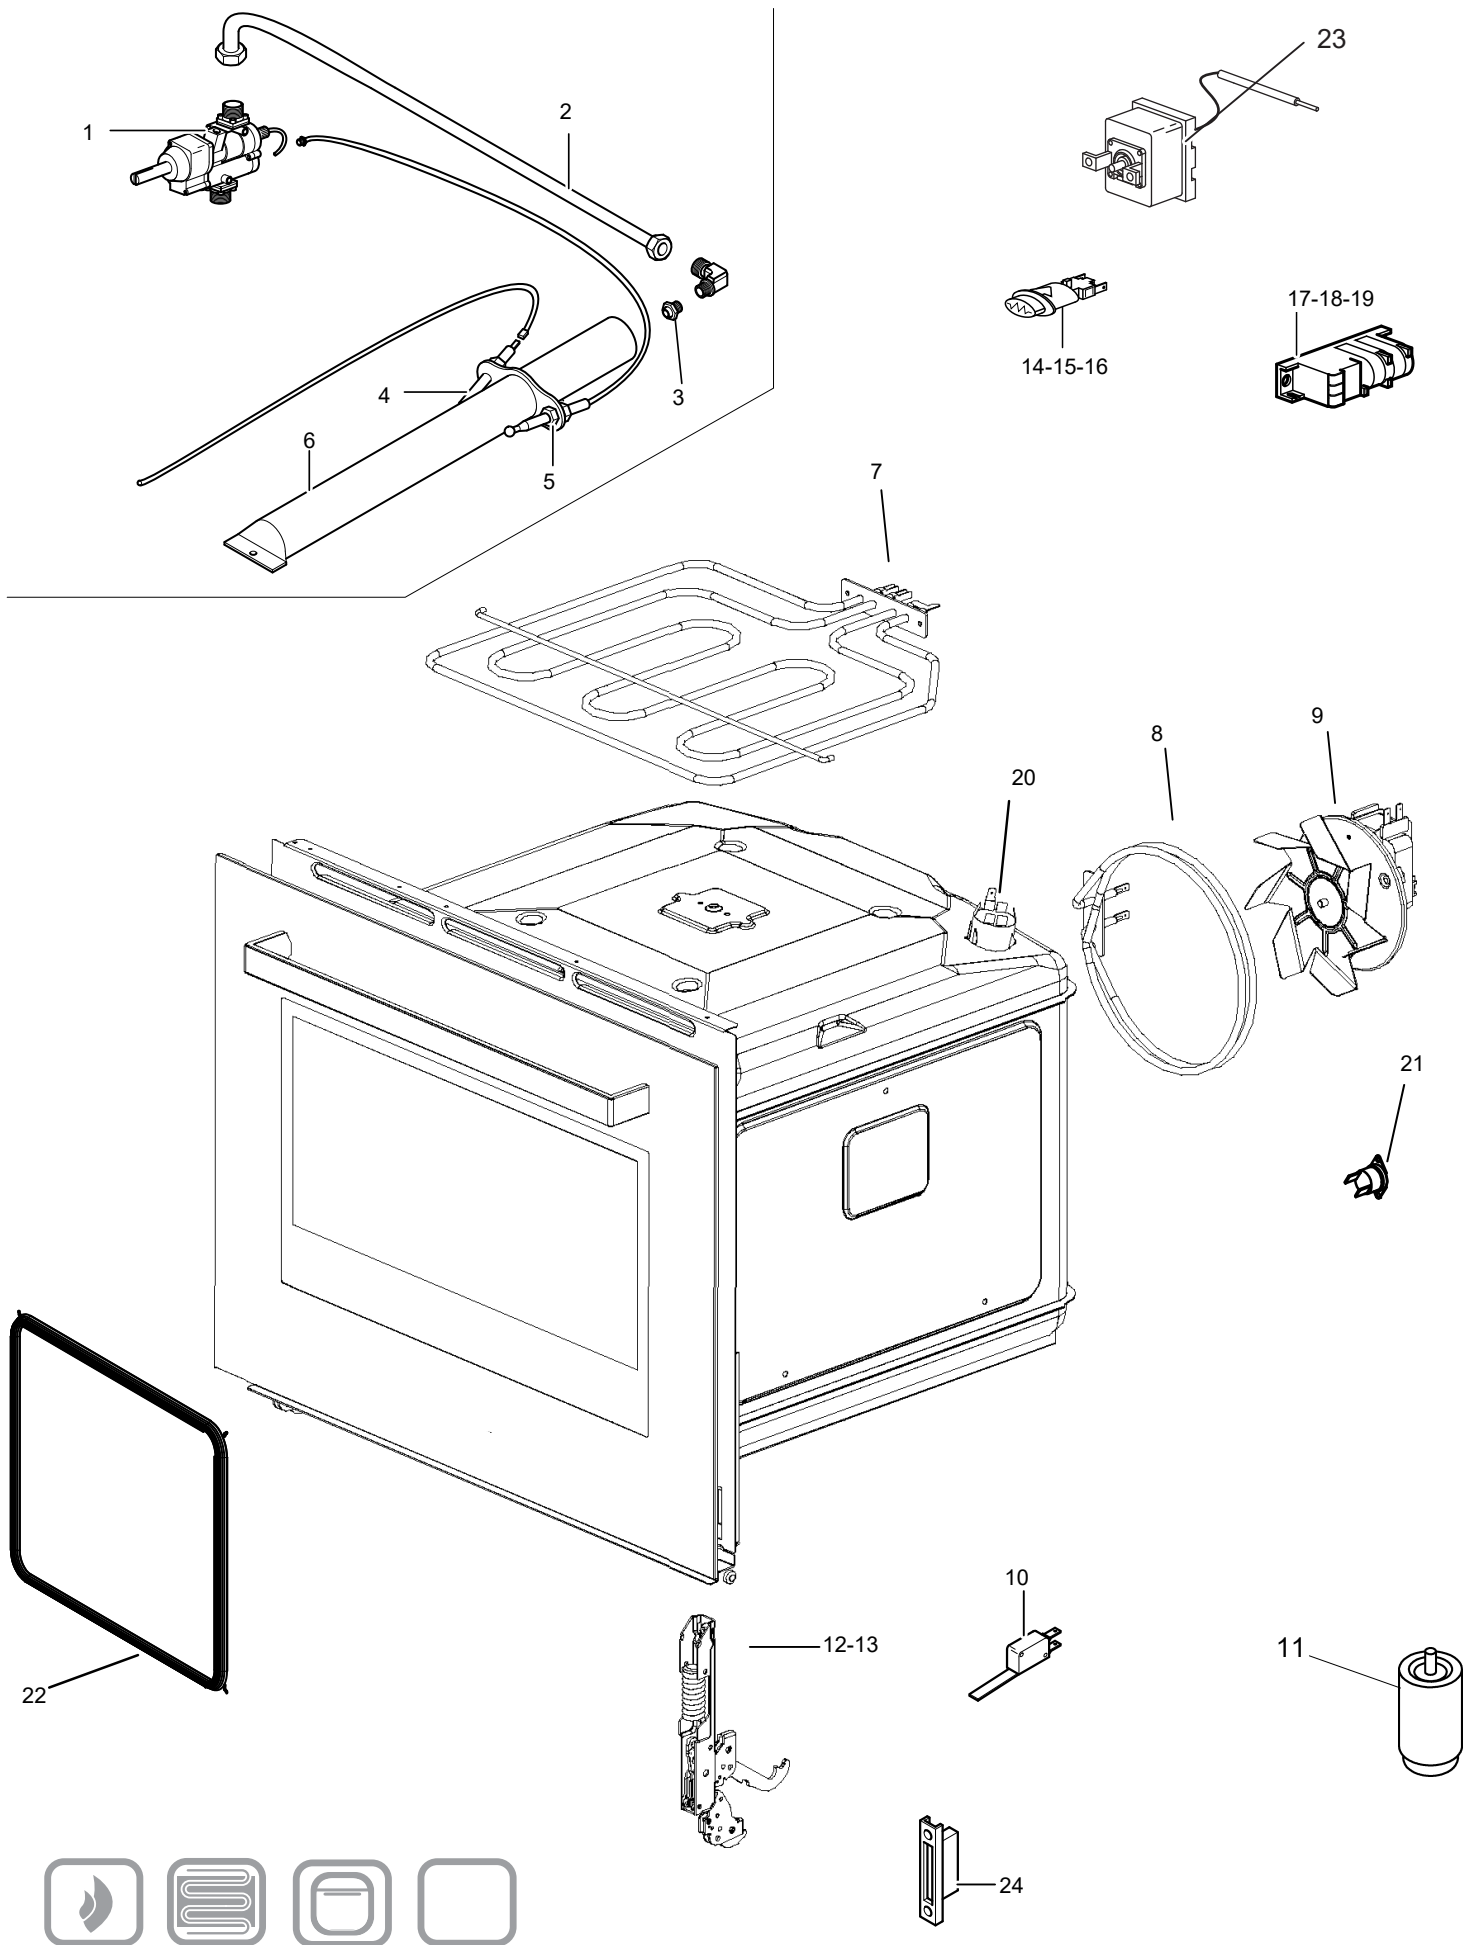

Nr.	Codice	Titolo	Consigliato	€
1.	187516	SPARTIFIAMMA 6KW		73,01
2.	202570	TERMOCOPPIA		-
3.	187514	CANDELA	✓	21,16
4.	187520	SPARTIFIAMMA 3,5KW		54,77
5.	187517	BRUCIATORE 6KW		89,51
6.	187521	BRUCIATORE 3,5KW		76,15
7.	187518	REGOLATORE ARIA BRUCIATORE		30,40
8.	187522	REGOLATORE ARIA BRUCIATORE		16,70
9.	187519	SUPPORTO INIETTORE		34,89
10.	INIETTORE	VEDI MANUALE UGELLI	✓	-
11.	INIETTORE	VEDI MANUALE UGELLI	✓	-
12.	186944	TUBO ALIMENTAZIONE BRUCIATORE		-
13.	186947	TUBO ALIMENTAZIONE BRUCIATORE		-
14.	202569	RUBINETTO VALVOLATO		71,90
15.	167184	BRIGLIA RUBINETTO VALVOLATO	✓	3,11
17.	RTMIN00151			-