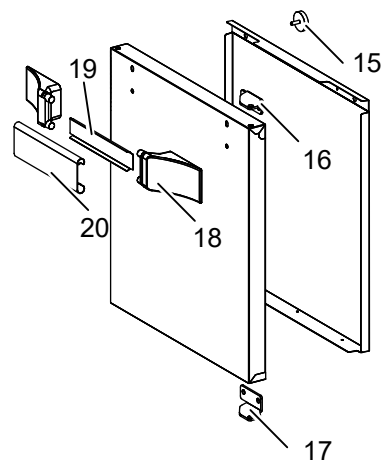

As Informações e desenhoS podem estar um pouco diferente da realidade e são puramente indicativas. O fabricante pode modificar estas informações a qualquer momento sem aviso prévio.

Nr.	Codice	Titolo	Consigliato	€
2.	RTCU700086	<i>P.E.E47 R.2,6KW240 TONDA D220</i>	✓	99,04
3.	RTCU700087	<i>P.E.E47 R.1,5KW240 TONDA D145</i>	✓	48,40
4.	202018	<i>PLACCA</i>		-
5.	200787	<i>TAPPO COPRIFORO</i>		6,13
6.	202262	<i>CRUSCOTTO</i>		-
9.	202200	<i>CORPO MANOPOLA COMMUTATORE</i>		-
10.	200349	<i>ANELLO MANOPOLA COMMUTATORE</i>		12,34
12.	202046	<i>GRIGLIA CAMINO INOX</i>		-
100.	ECS7021	<i>RICAMBI CONSIGLIATI PR74-77-711</i>		266,99