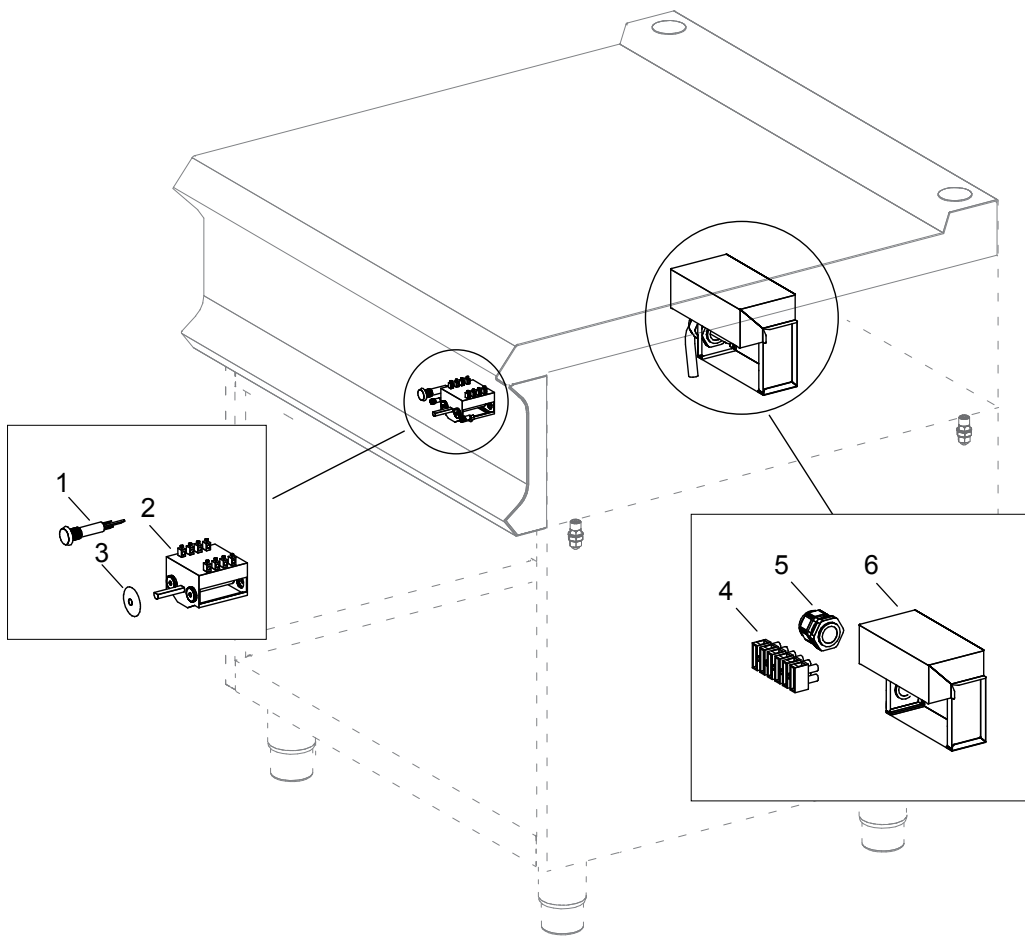

Nr.	Codice	Titolo	Consigliato	€
1.	166465	LAMPADA SPIA VERDE	✓	11,59
2.	RTCU700078	COMM.P.E.0+6	✓	41,24
3.	RTCU800185	GUARNIZIONE ASTA COMMUTATORE	✓	6,97
4.	RTBF900045	MORSETTIERA		40,89
5.	RTBF700021	PRESSACAVO CON DADO		10,80
6.	201572	GR.PROTEZIONE MORSETTIERA TOP		37,03