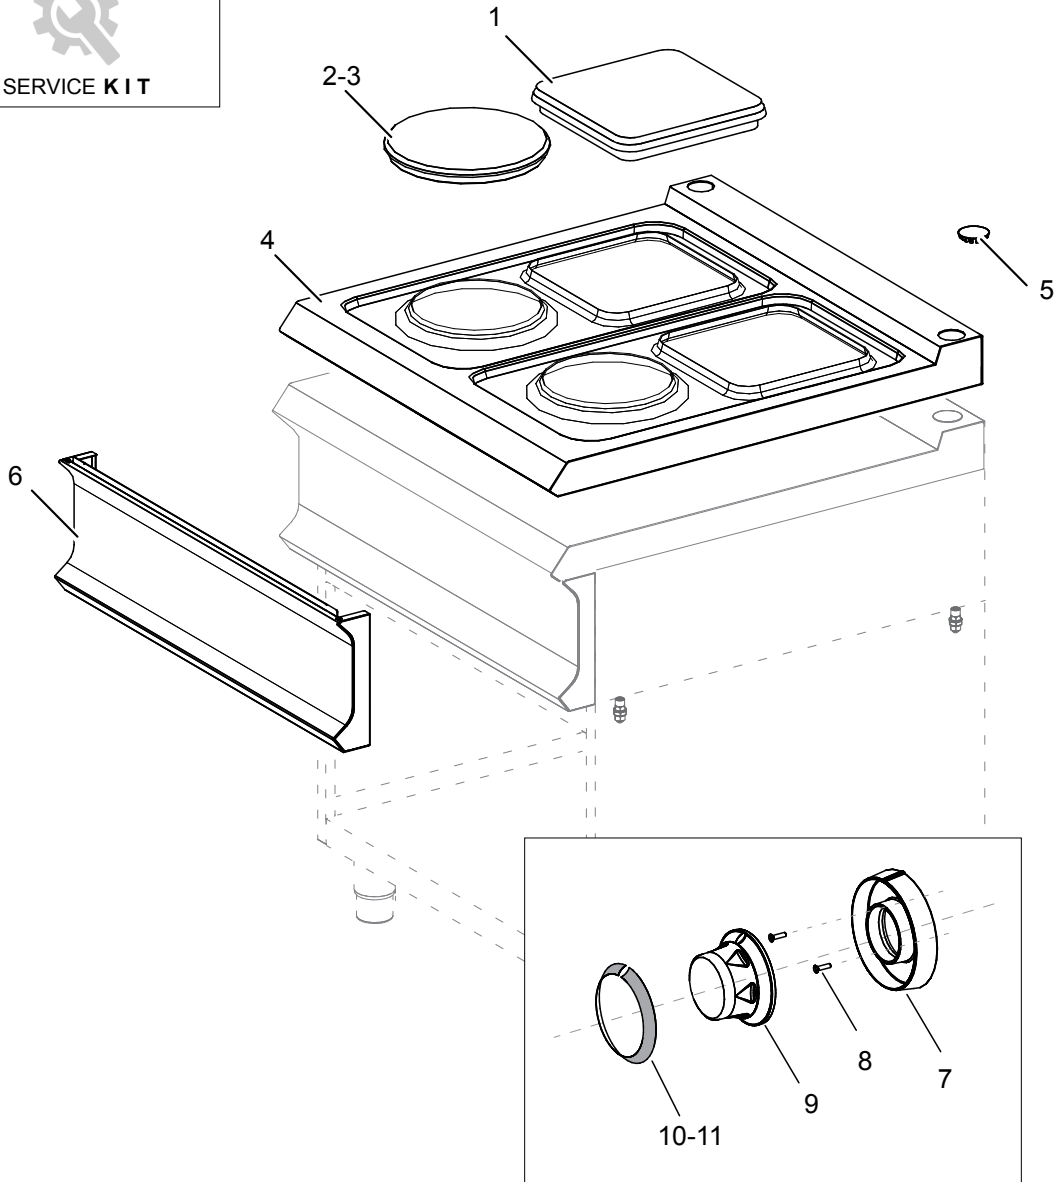

As Informações e desenhoS podem estar um pouco diferente da realidade e são puramente indicativas. O fabricante pode modificar estas informações a qualquer momento sem aviso prévio.

Nr.	Codice	Titolo	Consigliato	€
2.	RTCU700086	<i>P.E.E47 R.2,6KW240 TONDA D220</i>	✓	99,04
3.	RTCU700087	<i>P.E.E47 R.1,5KW240 TONDA D145</i>	✓	48,40
4.	202018	<i>PLACCA</i>		-
5.	200787	<i>TAPPO COPRIFORO</i>		6,13
6.	202262	<i>CRUSCOTTO</i>		-
9.	202200	<i>CORPO MANOPOLA COMMUTATORE</i>		-
10.	200349	<i>ANELLO MANOPOLA COMMUTATORE</i>		12,34
12.	202046	<i>GRIGLIA CAMINO INOX</i>		-
100.	ECS7021	<i>RICAMBI CONSIGLIATI PR74-77-711</i>		266,99