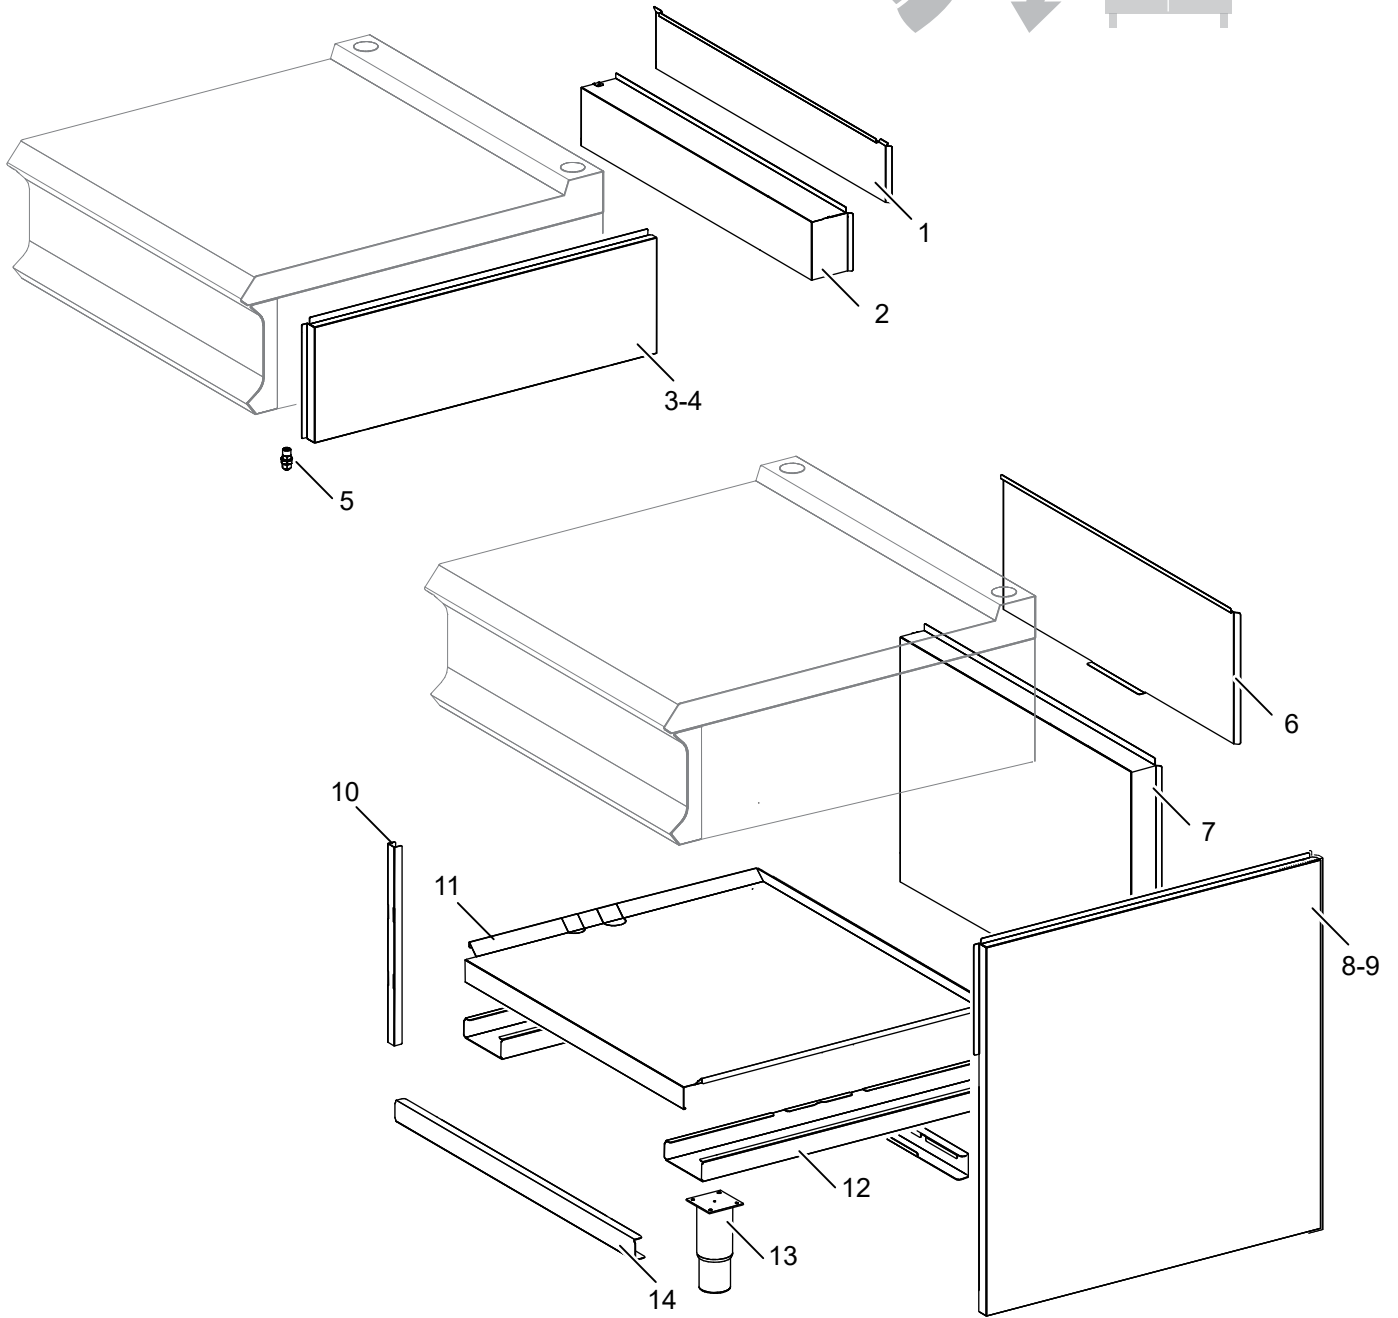

As Informações e desenhoS podem estar um pouco diferente da realidade e são puramente indicativas. O fabricante pode modificar estas informações a qualquer momento sem aviso prévio.

Nr.	Codice	Titolo	Consigliato	€
2.	RTCU700086	<i>P.E.E47 R.2,6KW240 TONDA D220</i>	✓	99,04
3.	RTCU700087	<i>P.E.E47 R.1,5KW240 TONDA D145</i>	✓	48,40
4.	202018	<i>PLACCA</i>		-
5.	200787	<i>TAPPO COPRIFORO</i>		6,13
6.	202262	<i>CRUSCOTTO</i>		-
9.	202200	<i>CORPO MANOPOLA COMMUTATORE</i>		-
10.	200349	<i>ANELLO MANOPOLA COMMUTATORE</i>		12,34
12.	202046	<i>GRIGLIA CAMINO INOX</i>		-
100.	ECS7021	<i>RICAMBI CONSIGLIATI PR74-77-711</i>		266,99